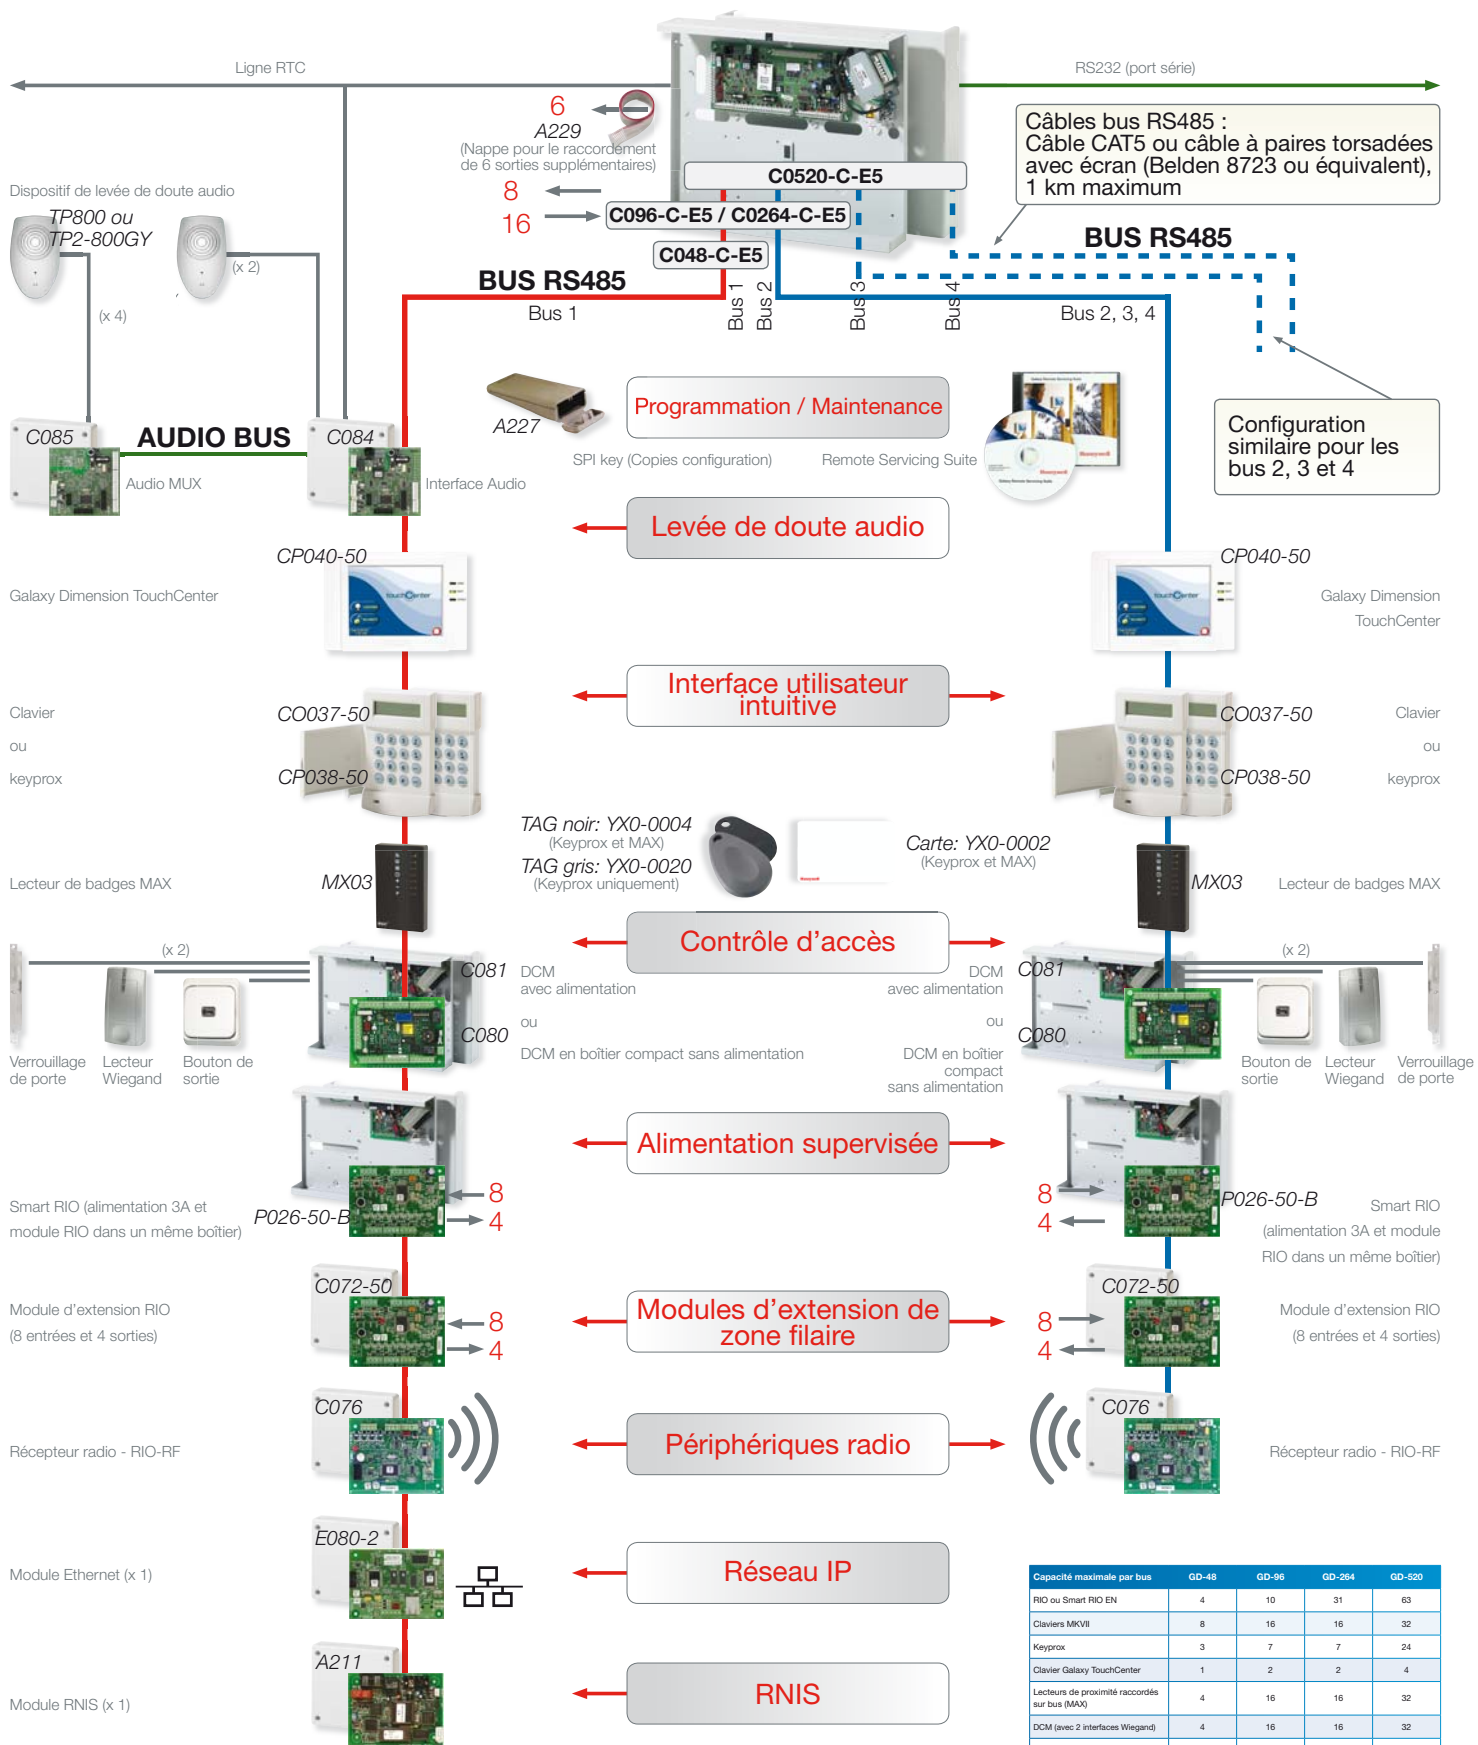

Synoptique Galaxy Dimension

Capacité maximale par bus	GD-48	GD-96	GD-264	GD-520
RIO ou Smart RIO EN	4	10	31	63
Claviers MKVII	8	16	16	32
Keyprox	3	7	7	24
Clavier Galaxy TouchCenter	1	2	2	4
Lecteurs de proximité raccordés sur bus (MAX)	4	16	16	32
DCM (avec 2 interfaces Wiegand)	4	16	16	32
Portes contrôlées (par DCM)	8	32	32	64
RIO RF	4	10	31	63
Interface audio	1	1	1	1
Module audio Mux	2	4	8	8
Canaux audio avec TP800	8	16	32	32
Module RNIS	1	1	1	1
Module Ethernet	1	1	1	1