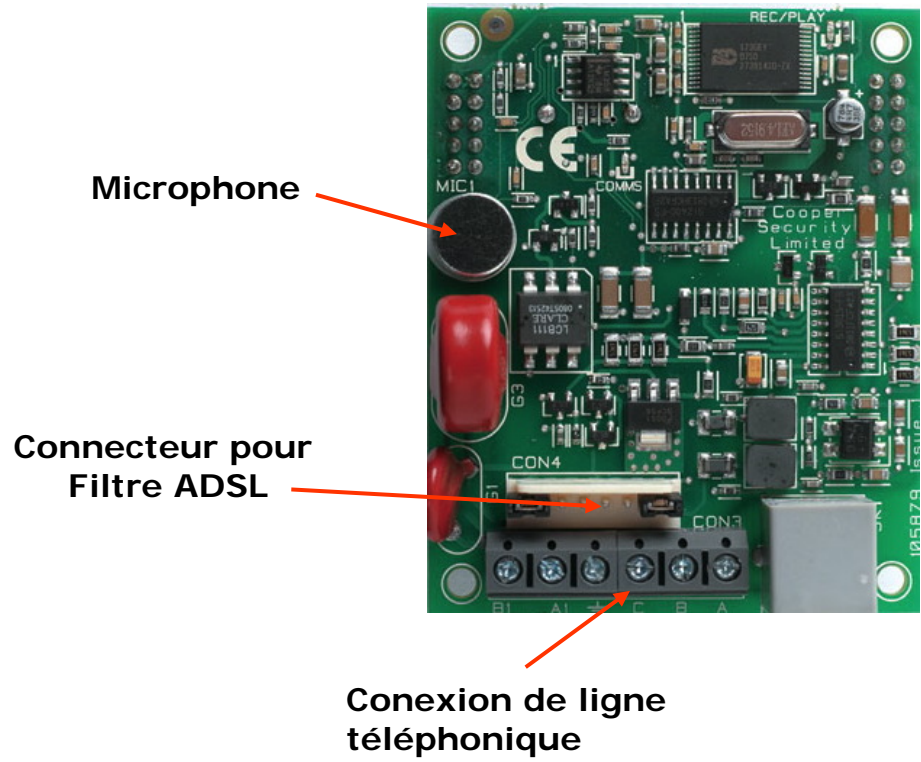

- 16 zones Radio / Détecteurs + Texte d'identification
- Coffret en ABS Design.
- Clavier Grand Afficheur LCD filaire livré avec la centrale
- 4 sorties tension programmables
- Option carte 4 relais
- Option Transmetteur enfichable Vocal & Télésurveillance
- Alimentation 230V / 12 Volts Capacité batterie 7 Ah
- Sauvegarde batterie
- Compatible émetteurs gamme 700R
- Radio Scantronic 868MHz bande étroite approuvée.
- Mémoire des 250 événements horodatés
- Marche Totale (A) et Partielle (B)
- Apprentissage Radio des périphériques.
- Mesure des portées radio pour chaque détecteurs
- 16 codes utilisateurs, 1 code contrainte et 1 code installateur avec texte d'indentification programmable.

- 739reur- 00 + Détecteurs extérieurs OPTEX
- 760ES Sirène / Flash extérieure Radio

- 703R Emetteur longue portée

- i-rk01 Clavier radio avec lecteur de badge
- i-fb01 Télécommande

Nouvelle technologie d'antenne

Connections pour claviers , Haut Parleur , sirène auto alimentée et sorties

Option Transmetteur i-sd01 Vocal/Digital

Touche Sortie – Validation

Touche Menu

Large Character 2 x 20ch. LCD Display

Touche Navigation

Touche Rapide

Touche Arrêt

Touches Agression

Buzzer Réglable

Adresse Clavier

Rétroéclairage

Bus 4 Fils

760r Wireless Sounder