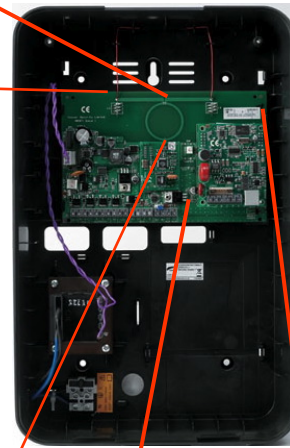

760 Sirène extérieure

i-kp01
Claviers Filaires

Bus 4 fils
Maximum = 300 metres

738r Détecteur Chocs

714r Infrarouge

720r Fumée

Gamme Radio 700r

i-sd01
Transmetteur Vocal & Télésurveillance

- 16 zones Radio / Détecteurs + Texte d'identification
- Coffret en ABS Design.
- Clavier Grand Afficheur LCD filaire livré avec la centrale
- 4 sorties tension programmables
- Option carte 4 relais
- Option Transmetteur enfichable Vocal & Télésurveillance
- Alimentation 230V / 12 Volts Capacité batterie 7 Ah
- Sauvegarde batterie
- Compatible émetteurs gamme 700R
- Radio Scantronic 868MHz bande étroite approuvée.
- Mémoire des 250 événements horodatés
- Marche Totale (A) et Partielle (B)
- Apprentissage Radio des périphériques.
- Mesure des portées radio pour chaque détecteurs
- 16 codes utilisateurs, 1 code contrainte et 1 code installateur avec texte d'indentification programmable.

- 739reur- 00 + Détecteurs extérieurs OPTEX
- 760ES Sirène / Flash extérieure Radio

- 703R Emetteur longue portée

- i-rk01 Clavier radio avec lecteur de badge
- i-fb01 Télécommande

Nouvelle technologie d'antenne

Connections pour claviers , Haut Parleur , sirène auto alimentée et sorties

Option Transmetteur i-sd01 Vocal/Digital

Touche Sortie – Validation

Touche Menu

Large Character 2 x 20ch. LCD Display

Touche Navigation