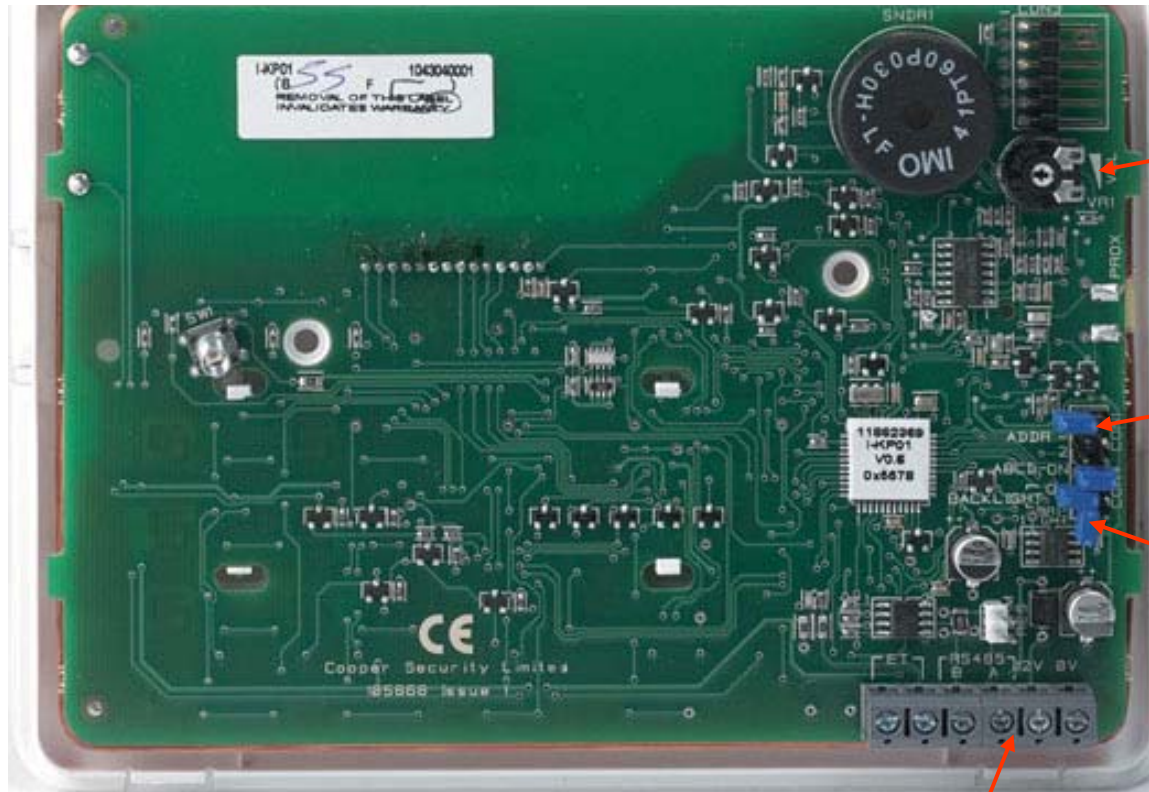

Buzzer Réglable

Adresse Clavier

Rétroéclairage

Bus 4 Fils