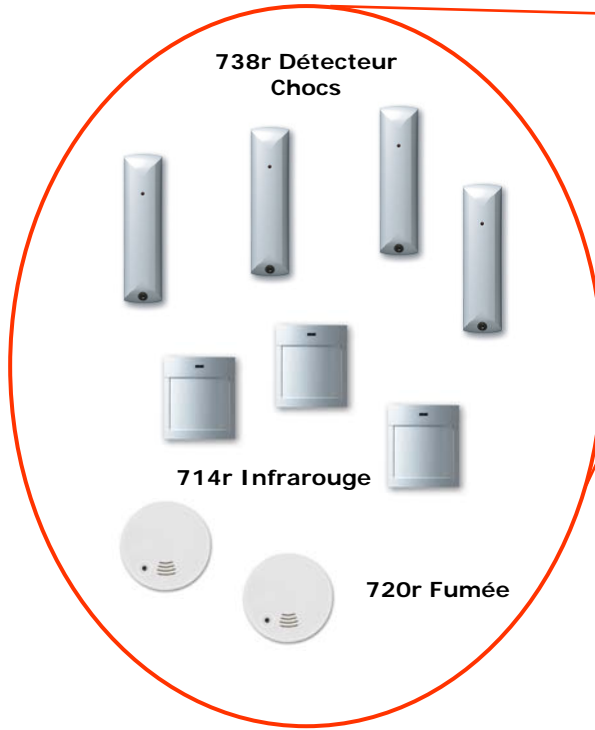

760 Sirène extérieure

i-kp01
Claviers Filaires

Bus 4 fils
Maximum = 300 metres

738r Détecteur Chocs

714r Infrarouge

720r Fumée

Gamme Radio 700r

i-sd01
Transmetteur Vocal & Télésurveillance

- 16 zones Radio / Détecteurs + Texte d'identification
- Coffret en ABS Design.
- Clavier Grand Afficheur LCD filaire livré avec la centrale
- 4 sorties tension programmables
- Option carte 4 relais
- Option Transmetteur enfichable Vocal & Télésurveillance
- Alimentation 230V / 12 Volts Capacité batterie 7 Ah
- Sauvegarde batterie
- Compatible émetteurs gamme 700R
- Radio Scantronic 868MHz bande étroite approuvée.
- Mémoire des 250 événements horodatés
- Marche Totale (A) et Partielle (B)
- Apprentissage Radio des périphériques.
- Mesure des portées radio pour chaque détecteurs
- 16 codes utilisateurs, 1 code contrainte et 1 code installateur avec texte d'indentification programmable.

- 739reur- 00 + Détecteurs extérieurs OPTEX
- 760ES Sirène / Flash extérieure Radio

- 703R Emetteur longue portée

- i-rk01 Clavier radio avec lecteur de badge
- i-fb01 Télécommande

Nouvelle technologie d'antenne

Connections pour claviers , Haut Parleur , sirène auto alimentée et sorties

Option Transmetteur i-sd01 Vocal/Digital

Touche Sortie – Validation

Touche Menu

Large Character 2 x 20ch. LCD Display

Touche Navigation