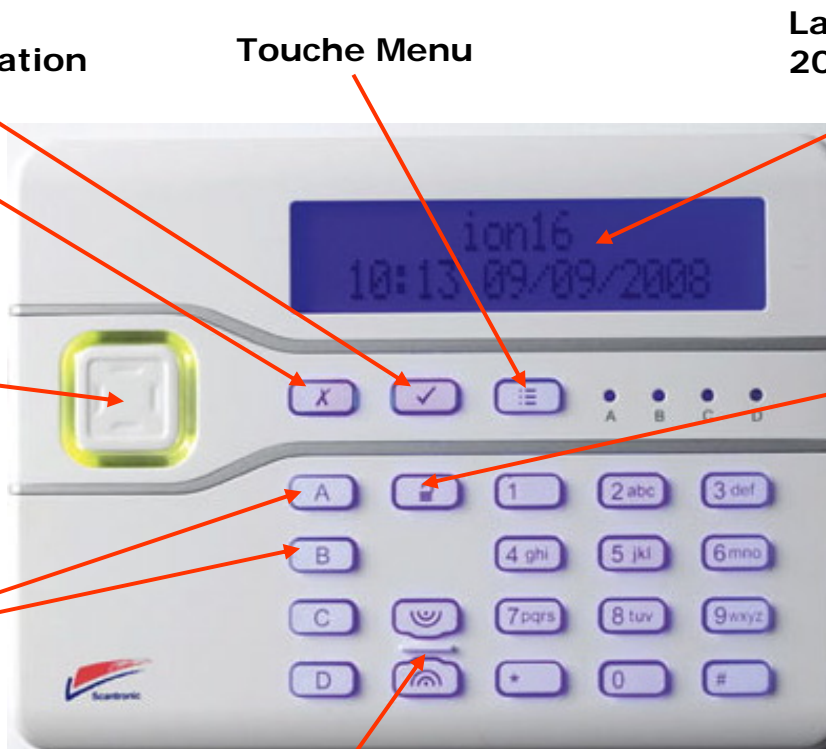

- 16 zones Radio / Détecteurs + Texte d'identification
- Coffret en ABS Design.
- Clavier Grand Afficheur LCD filaire livré avec la centrale
- 4 sorties tension programmables
- Option carte 4 relais
- Option Transmetteur enfichable Vocal & Télésurveillance
- Alimentation 230V / 12 Volts Capacité batterie 7 Ah
- Sauvegarde batterie
- Compatible émetteurs gamme 700R
- Radio Scantronic 868MHz bande étroite approuvée.
- Mémoire des 250 événements horodatés
- Marche Totale (A) et Partielle (B)
- Apprentissage Radio des périphériques.
- Mesure des portées radio pour chaque détecteurs
- 16 codes utilisateurs, 1 code contrainte et 1 code installateur avec texte d'indentification programmable.

- 739reur- 00 + Détecteurs extérieurs OPTEX
- 760ES Sirène / Flash extérieure Radio

- 703R Emetteur longue portée

- i-rk01 Clavier radio avec lecteur de badge
- i-fb01 Télécommande

Nouvelle technologie d'antenne

Connections pour claviers , Haut Parleur , sirène auto alimentée et sorties

Option Transmetteur i-sd01 Vocal/Digital

Touche Sortie – Validation

Touche Menu

Large Character 2 x 20ch. LCD Display

Touche Navigation

Touche Rapide

Touche Arrêt

Touches Agression

Buzzer Réglable

Adresse Clavier

Rétroéclairage

Bus 4 Fils

760r Wireless Sounder