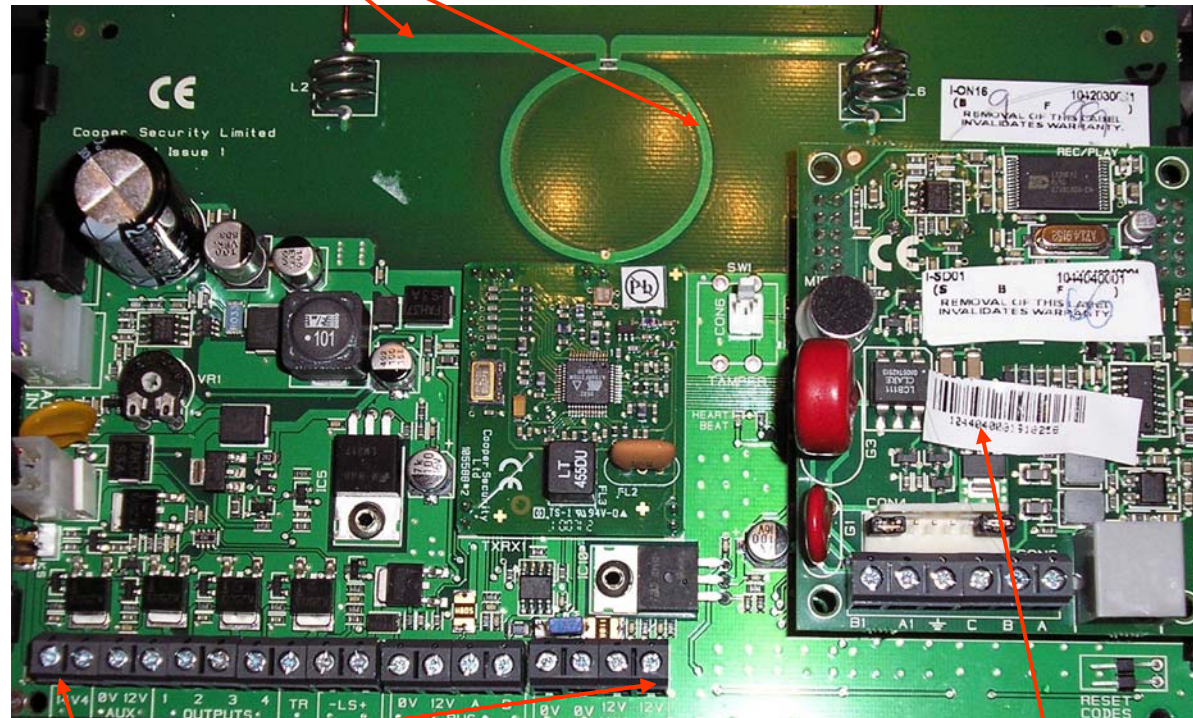

- 16 zones Radio / Détecteurs + Texte d'identification
- Coffret en ABS Design.
- Clavier Grand Afficheur LCD filaire livré avec la centrale
- 4 sorties tension programmables
- Option carte 4 relais
- Option Transmetteur enfichable Vocal & Télésurveillance
- Alimentation 230V / 12 Volts Capacité batterie 7 Ah
- Sauvegarde batterie
- Compatible émetteurs gamme 700R
- Radio Scantronic 868MHz bande étroite approuvée.
- Mémoire des 250 événements horodatés
- Marche Totale (A) et Partielle (B)
- Apprentissage Radio des périphériques.
- Mesure des portées radio pour chaque détecteurs
- 16 codes utilisateurs, 1 code contrainte et 1 code installateur avec texte d'indentification programmable.

- 739reur- 00 + Détecteurs extérieurs OPTEX
- 760ES Sirène / Flash extérieure Radio

- 703R Emetteur longue portée

- i-rk01 Clavier radio avec lecteur de badge
- i-fb01 Télécommande

Nouvelle technologie d'antenne

Connections pour claviers , Haut Parleur , sirène auto alimentée et sorties

Option Transmetteur i-sd01 Vocal/Digital

Touche Sortie – Validation

Touche Menu

Large Character 2 x 20ch. LCD Display

Touche Navigation