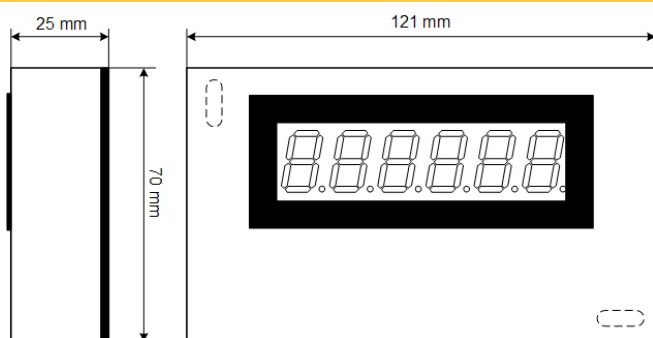

Module Afficheur

Modules électroniques

Modules déportés

Présentation

Le module d'extension déportée MD AF6 est un module afficheur de grande taille (12 mm) et de forte luminosité, destiné principalement aux systèmes de sécurité bancaire.

Cotes mécaniques

Caractéristiques détaillées

- **Alimentation** : 12 VDC, 16/60 mA suivant affichage et réglage de la luminosité
- **Adressage** : par sélecteur rotatif
- **Dimensions** : H 70 x L 120 x P 20 mm
- **Humidité** : 0 - 95% sans condensation
- **Température d'utilisation** : 0°C à +50°C
- **Fixation** : sur bornier à vis débrochable
- **Luminosité** : réglable
- **Test lampes** : par bouton poussoir