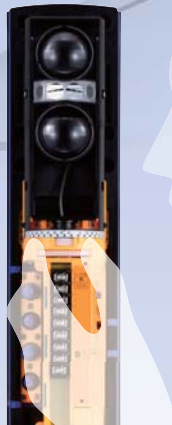

BARRIERES INFRAROUGES

Smart Line™ series

SL-200QN: 60m/200ft.

SL-350QN: 100m/350ft.

SL-650QN: 200m/650ft.

*Sniper viewfinder™
avec double viseur*

Conventionnel

Sniper viewfinder

Différentes options

Capôt Anti Oiseaux ABC-4

Eviter la présence d'oiseaux et petits animaux sur la barrière réduit les fausses alarmes. Protéger la face avant de la pluie et la neige permet de conserver les performances.

Capôt Arrière BC-4

Intègre et dissimule le poteau.

Cache latéral PSC-4

Intègre le poteau quand deux barrières sont montées dos à dos.

Patent pending

Conduit pour support CBR-4

Système d'alignement automatique BAU-4