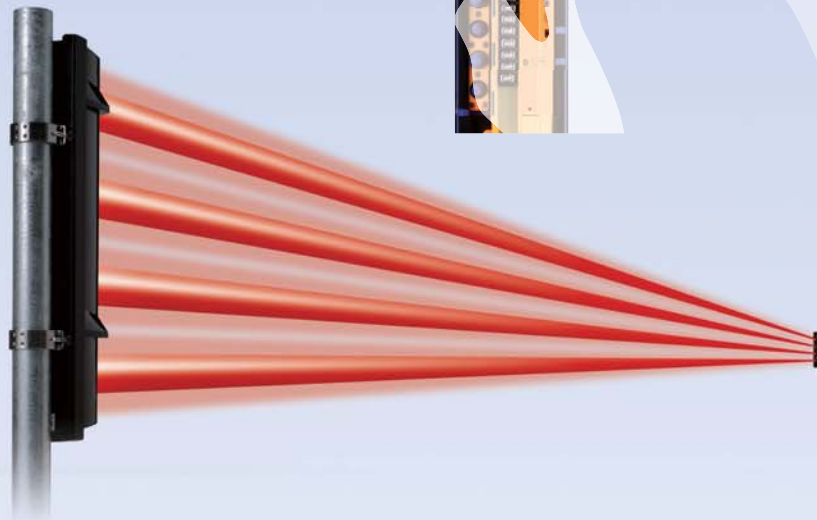

BARRIERES INFRAROUGES

Smart Line™ series

SL-200QN: 60m/200ft.

SL-350QN: 100m/350ft.

SL-650QN: 200m/650ft.

*Sniper viewfinder™
avec double viseur*

Conventionnel

Sniper viewfinder

Différentes options

Capôt Anti Oiseaux ABC-4

Eviter la présence d'oiseaux et petits animaux sur la barrière réduit les fausses alarmes. Protéger la face avant de la pluie et la neige permet de conserver les performances.

Capôt Arrière BC-4

Intègre et dissimule le poteau.

Cache latéral PSC-4

Intègre le poteau quand deux barrières sont montées dos à dos.

Patent pending

Conduit pour support CBR-4

Système d'alignement automatique BAU-4