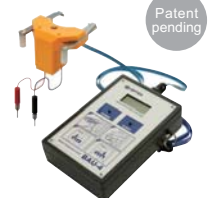

Système d'alignement automatique BAU-4

Alignement optique automatique (utilisable uniquement pour le récepteur)