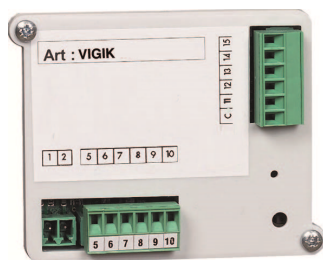

Centrale autonome VIGIK

SYSTEME **VIGIK**

VIGIK-BS96

VIGIK-PL96-PP

Réf. VIGIK

- *unité centrale + Badge de paramétrage
- *tête de lecture déportée T25
- *Exclusivement avec badge BA403-VI
- * Accessoires
- *VIGIK-BS96: Boitier saillie 150 x 96mm
- *VIGIK-BE96: Boitier pour encastrement
- *VIGIK-PL96: Plaque pré-percée T25 pour BS96